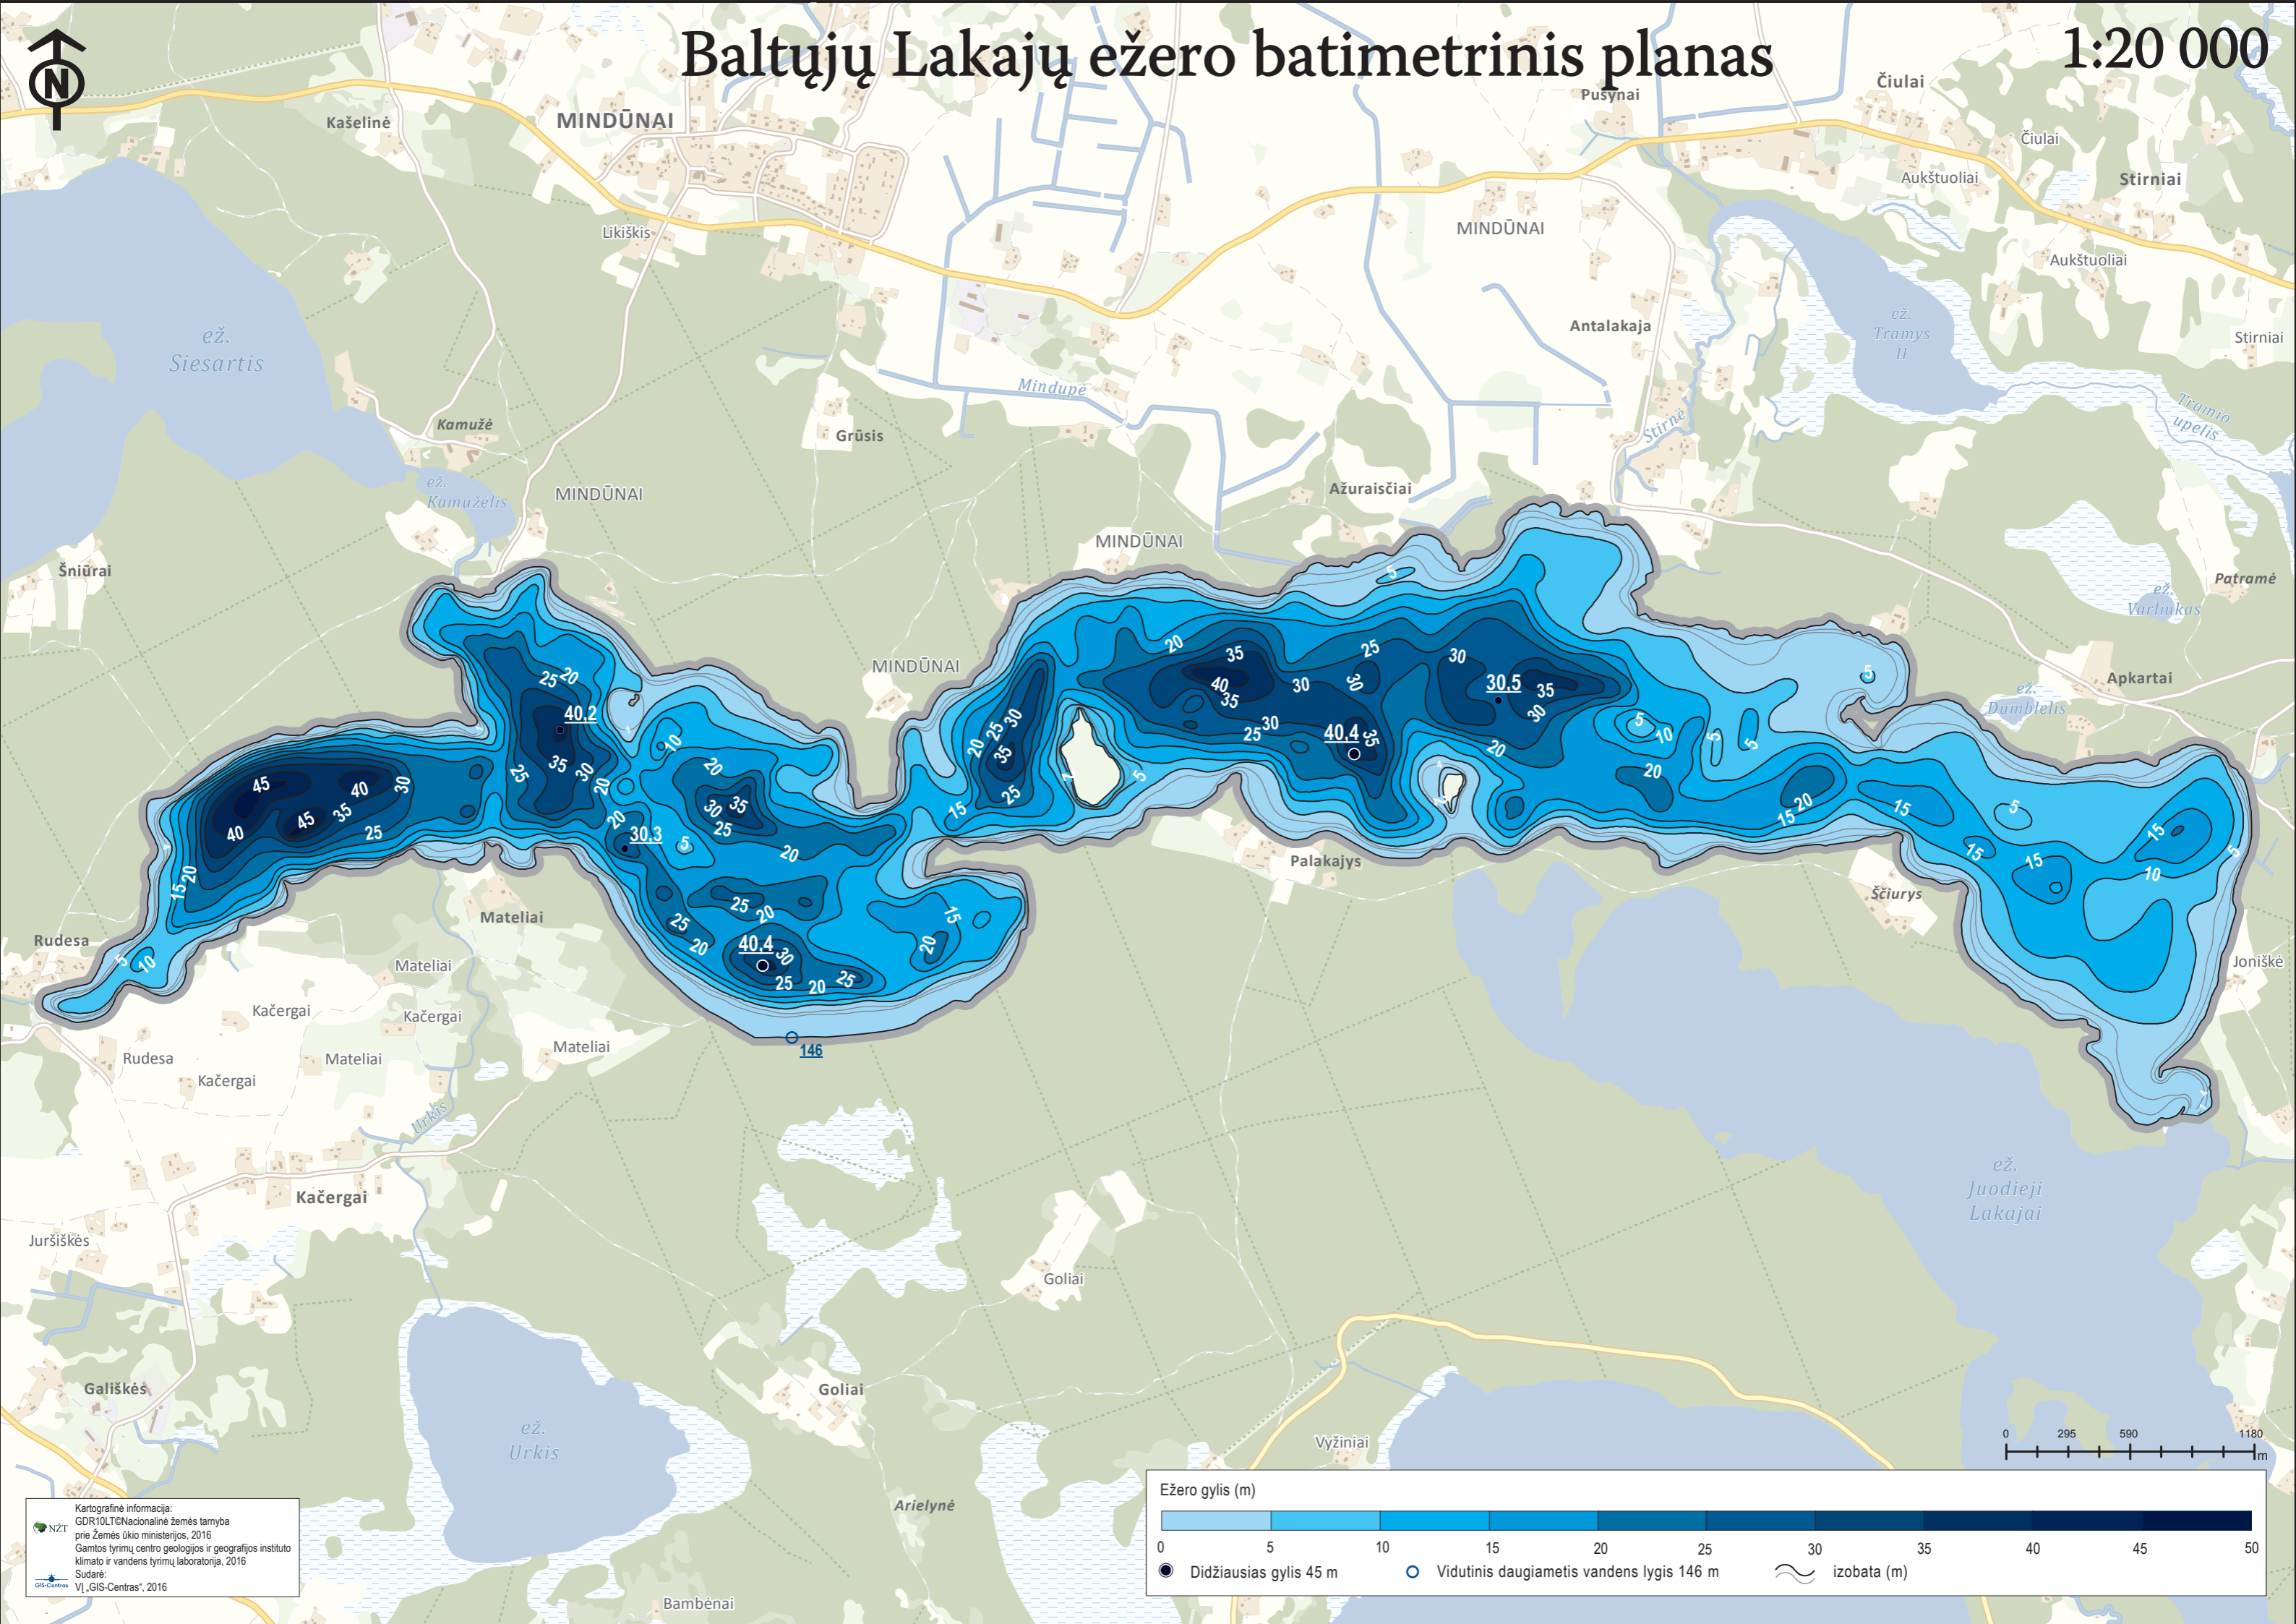

Baltųjų Lakajų ežero batimetrinis planas

1:20 000

Kartografinė informacija:
 GDR10LT@Nacionalinė žemės tarnyba
 prie Žemės ūkio ministerijos, 2016
 Gamtos tyrimų centro geologijos ir geografijos instituto
 klimato ir vandens tyrimų laboratorija, 2016
 Sudarė:
 VJ „GIS-Centras“, 2016